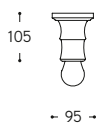

Art. LAR.80.FB
Art. LAR.138.02
Art. LAR.131.00

ARTICOLO ITEM	DESCRIZIONE DESCRIPTION	ATTACCO SOCKET	POTENZA POWER	PESO GR. WEIGHT GR.	VOL. IN M ³ VOL. IN M ³	PEZZI IMBALLO OUTER BOX	FASCIA PREZZO PRICE RANGE
LAR.80.00 Bianco / White							B30
LAR.80. ... Filo colorato / Coloured line (*)	Spot a soffitto / Ceiling spot	E27	42W	680	0,01	1	B32
LAR.80.C Cotto / Cotto							B30