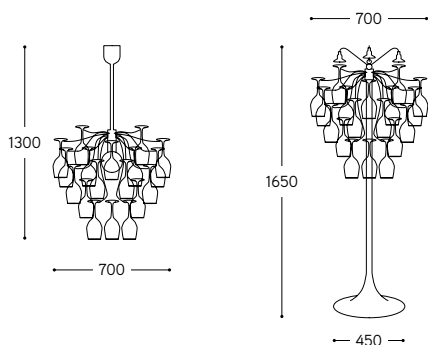

Art. SAUVIGNON/S/NI/BC

ARTICOLO ITEM	DESCRIZIONE DESCRIPTION	ALIMENTAZIONE E MODULO LED POWER AND LED MODULE	ATTACCO SOCKET	POTENZA POWER	PESO GR. WEIGHT GR.	VOL. IN M ³ VOL. IN M ³	FASCIA PREZZO PRICE RANGE
SAUVIGNON/S/...	Sospensione senza bicchieri Pendant without glass		E27	70W	12.360	0,33	B143
SAUVIGNON/S/.../BC	Sospensione con bicchieri Pendant with glass		E27	70W	18.460	0,6	B155

CE IP40

ARTICOLO ITEM	DESCRIZIONE DESCRIPTION	ALIMENTAZIONE E MODULO LED POWER AND LED MODULE	COLORE LED LED COLOUR	POTENZA POWER	PESO GR. WEIGHT GR.	VOL. IN M ³ VOL. IN M ³	FASCIA PREZZO PRICE RANGE
SAUVIGNON/P/...	Lampada da terra senza bicchieri Floor lamp without glass	350mA (3x1,2W)	BI1 - 3000K Bianco caldo Warm white		44.000	1,8	B153
SAUVIGNON/P/.../BC	Lampada da terra con bicchieri Floor lamp with glass	350mA (3x1,2W)	BI1 - 3000K Bianco caldo Warm white		50.100	1,8	B158

CE IP20

Varianti
/.../ O = Ottone anticato / Aged brass
/.../ NI = Nichel / Nickel

Tutti gli apparecchi di illuminazione ad esclusione dei moduli Led vengono forniti senza lampade. Il "peso in gr." degli articoli si intende "lordo". Le dimensioni sono espresse in mm.
All lamps with the exception of Led modules are supplied without bulbs.
The weight means "gross weight". Dimensions are in millimeters.